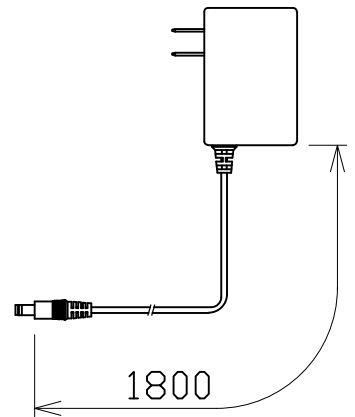

付属品パック

ACアダプター
付属品

納入仕様:

- 1.入力電源:AC100~240V(50/60Hz)
- 2.消費電力:6W
- 3.防水規格:IP50
- 4.ACアダプター付属
- 5.ベース付属
- 6.付属品パック(六角棒スパナ,六角穴付ボルト
スプリングワッシャー)

| | | | | | | |
|--------|------------|-----|------|-------|-----------|----------------------|
| 日付 | 2023.10.13 | ⊕ ⊖ | 尺度 | NOT/S | 品名 | 型番 |
| 製図 | 黄定 珏 | 検図 | 林彦 旭 | 承認 | LED LIGHT | NLSS12BD4-AC(660nmp) |
| 日機株式会社 | | | | | 図面番号 | ND845008 変更 |